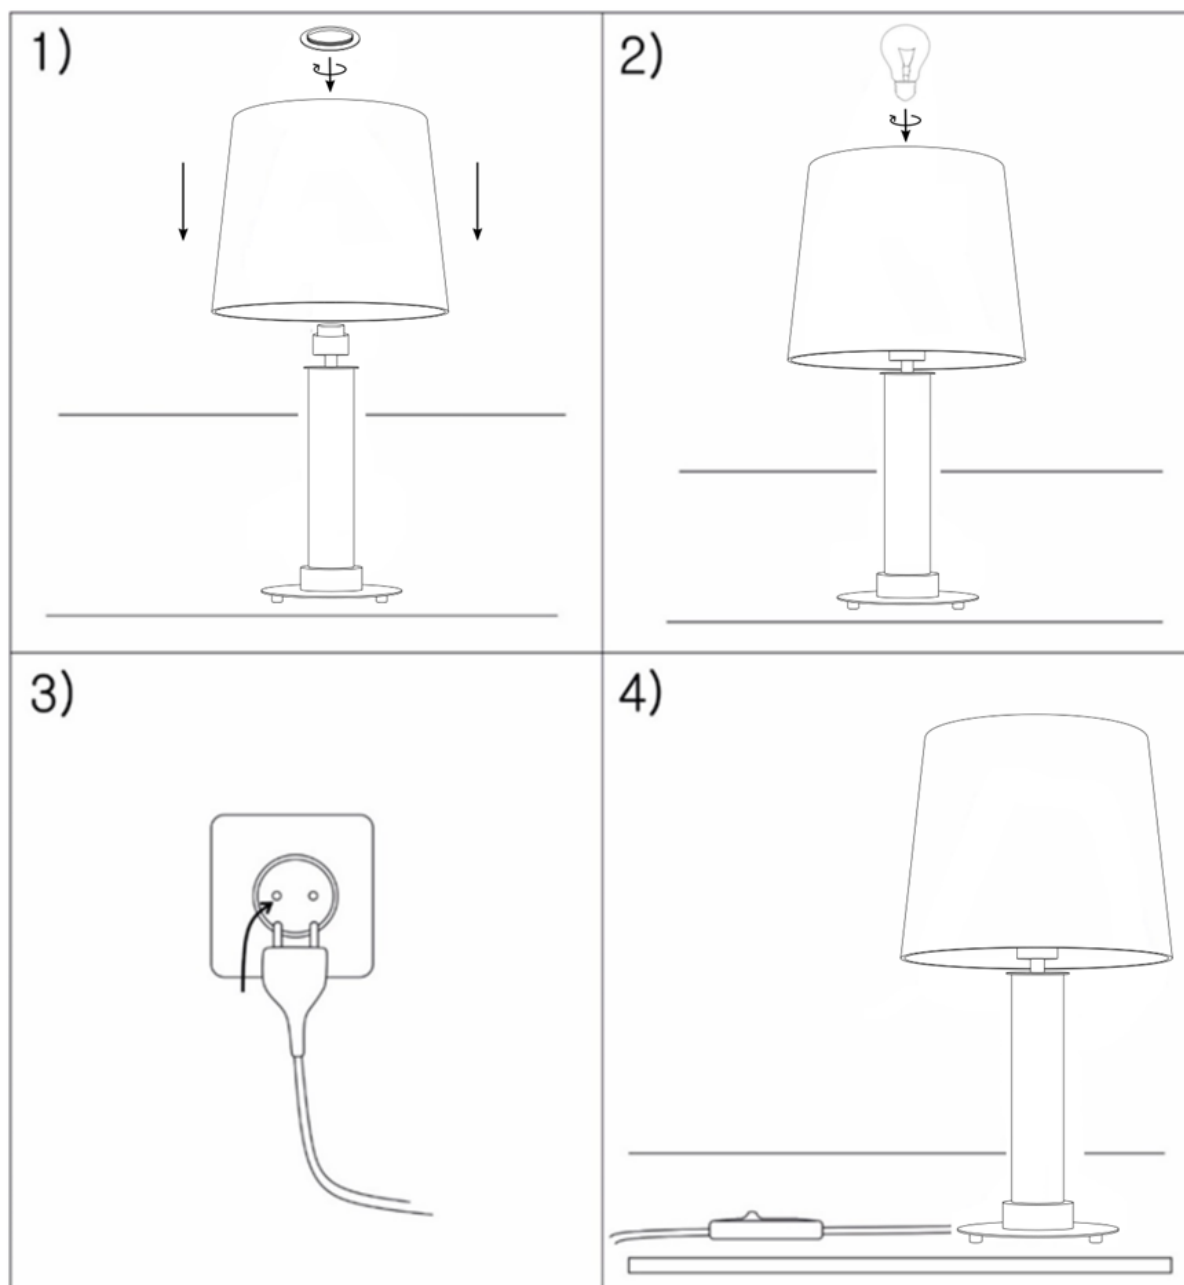

# argon® LAMPY

HAMPTON 8540

MAX. 50mm

MAX. 105mm

E27 LED MAX 15W  HAMPTON 8540