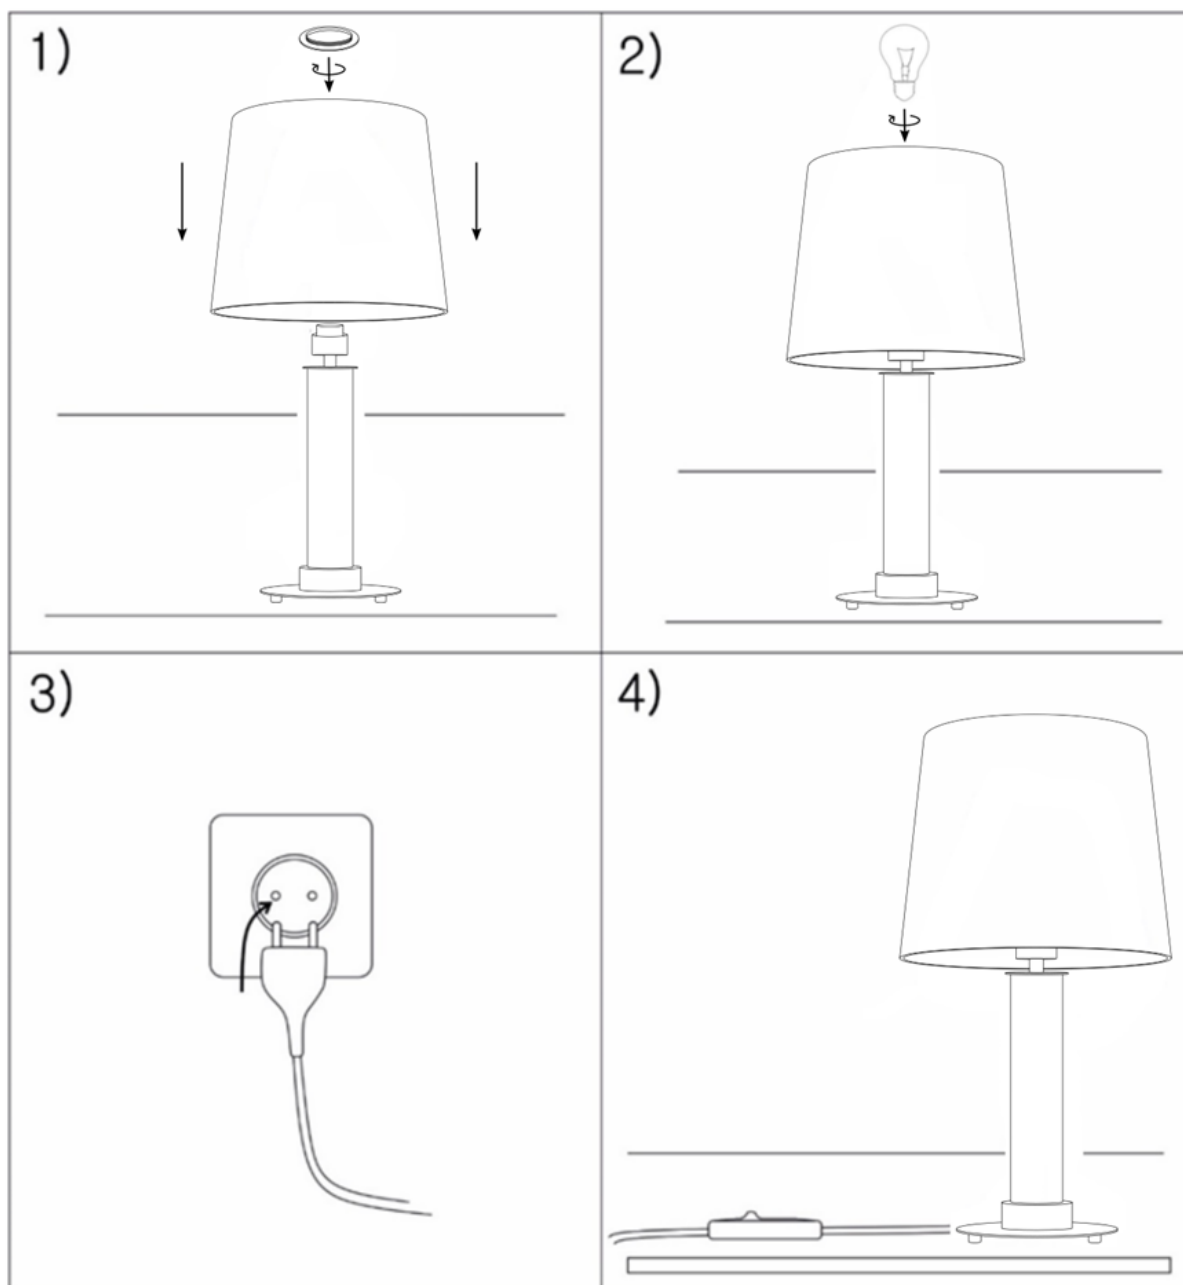

argon® LAMPY

HAMPTON 8541

MAX. 50mm

MAX. 105mm

E27 LED MAX 15W  HAMPTON 8541