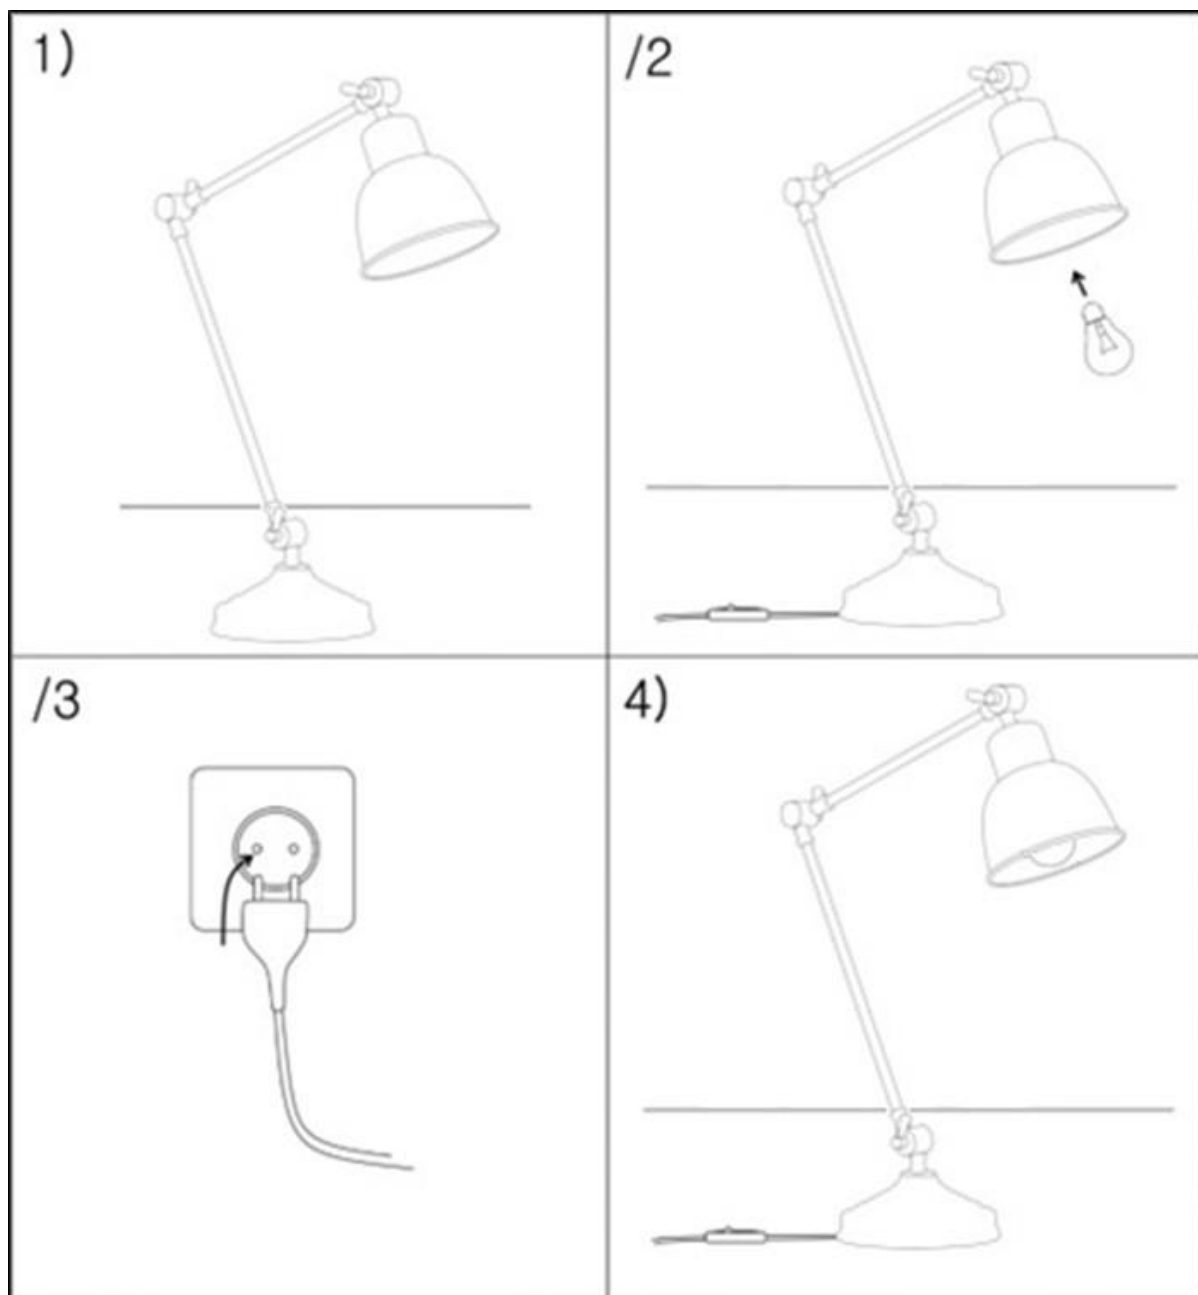

# argon® LAMPY

E27 LED MAX 15W  EUFRAT\_3196