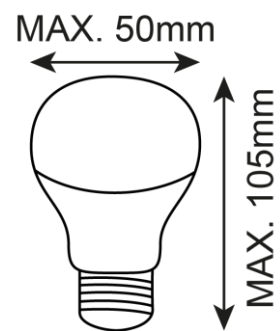

# argon® LAMPY

E27 LED MAX 15W  EUFRAT\_3196