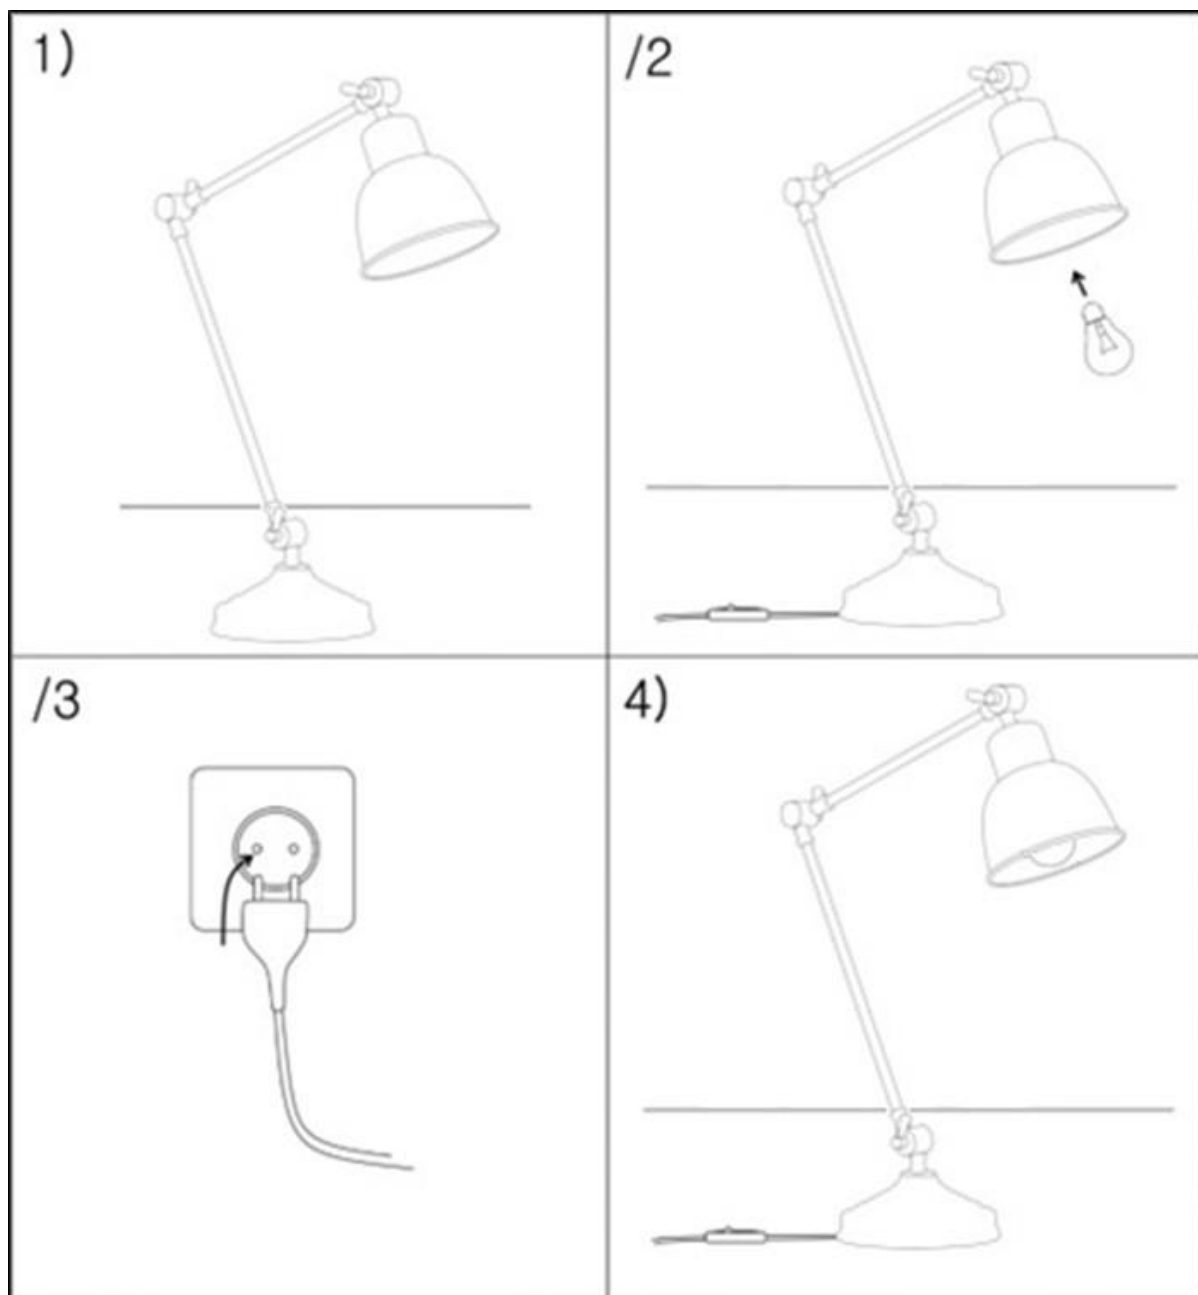

# argon® LAMPY

E27 LED MAX 15W  EUFRAT\_3197