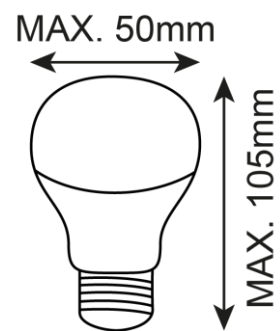

# argon® LAMPY

E27 LED MAX 15W  EUFRAT\_3197