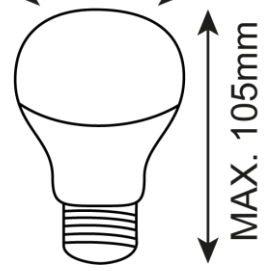

argon® LAMPY

HAMPTON 8542

MAX. 50mm

E27 LED MAX 15W  HAMPTON 8542