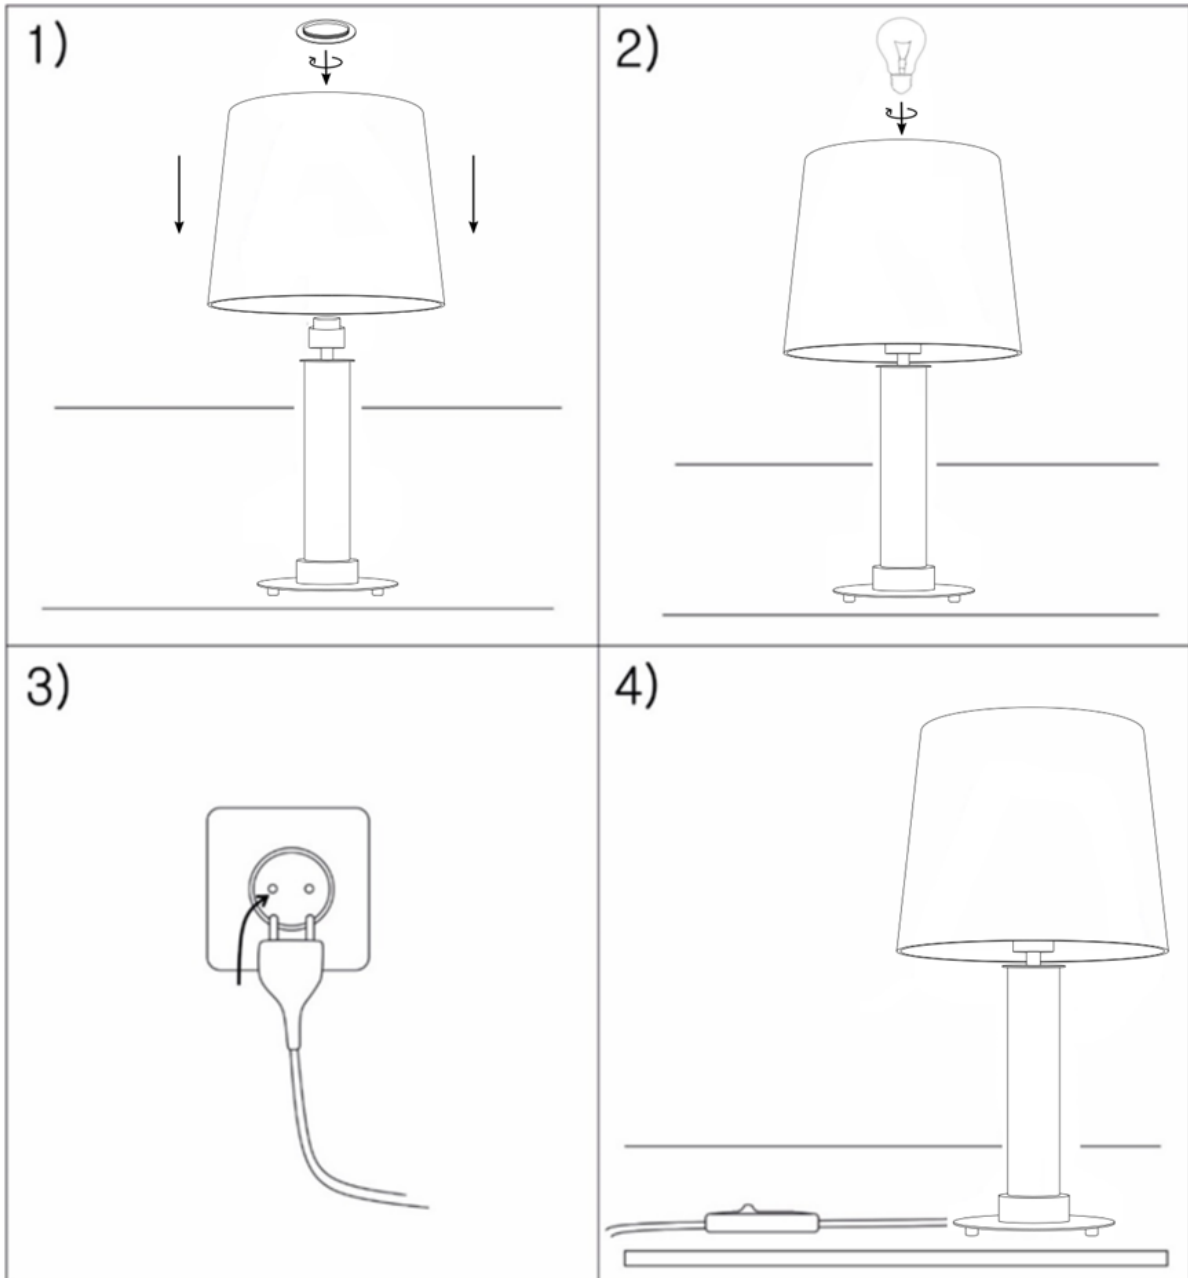

argon® LAMPY

HAMPTON 8542

MAX. 50mm

E27 LED MAX 15W  HAMPTON 8542